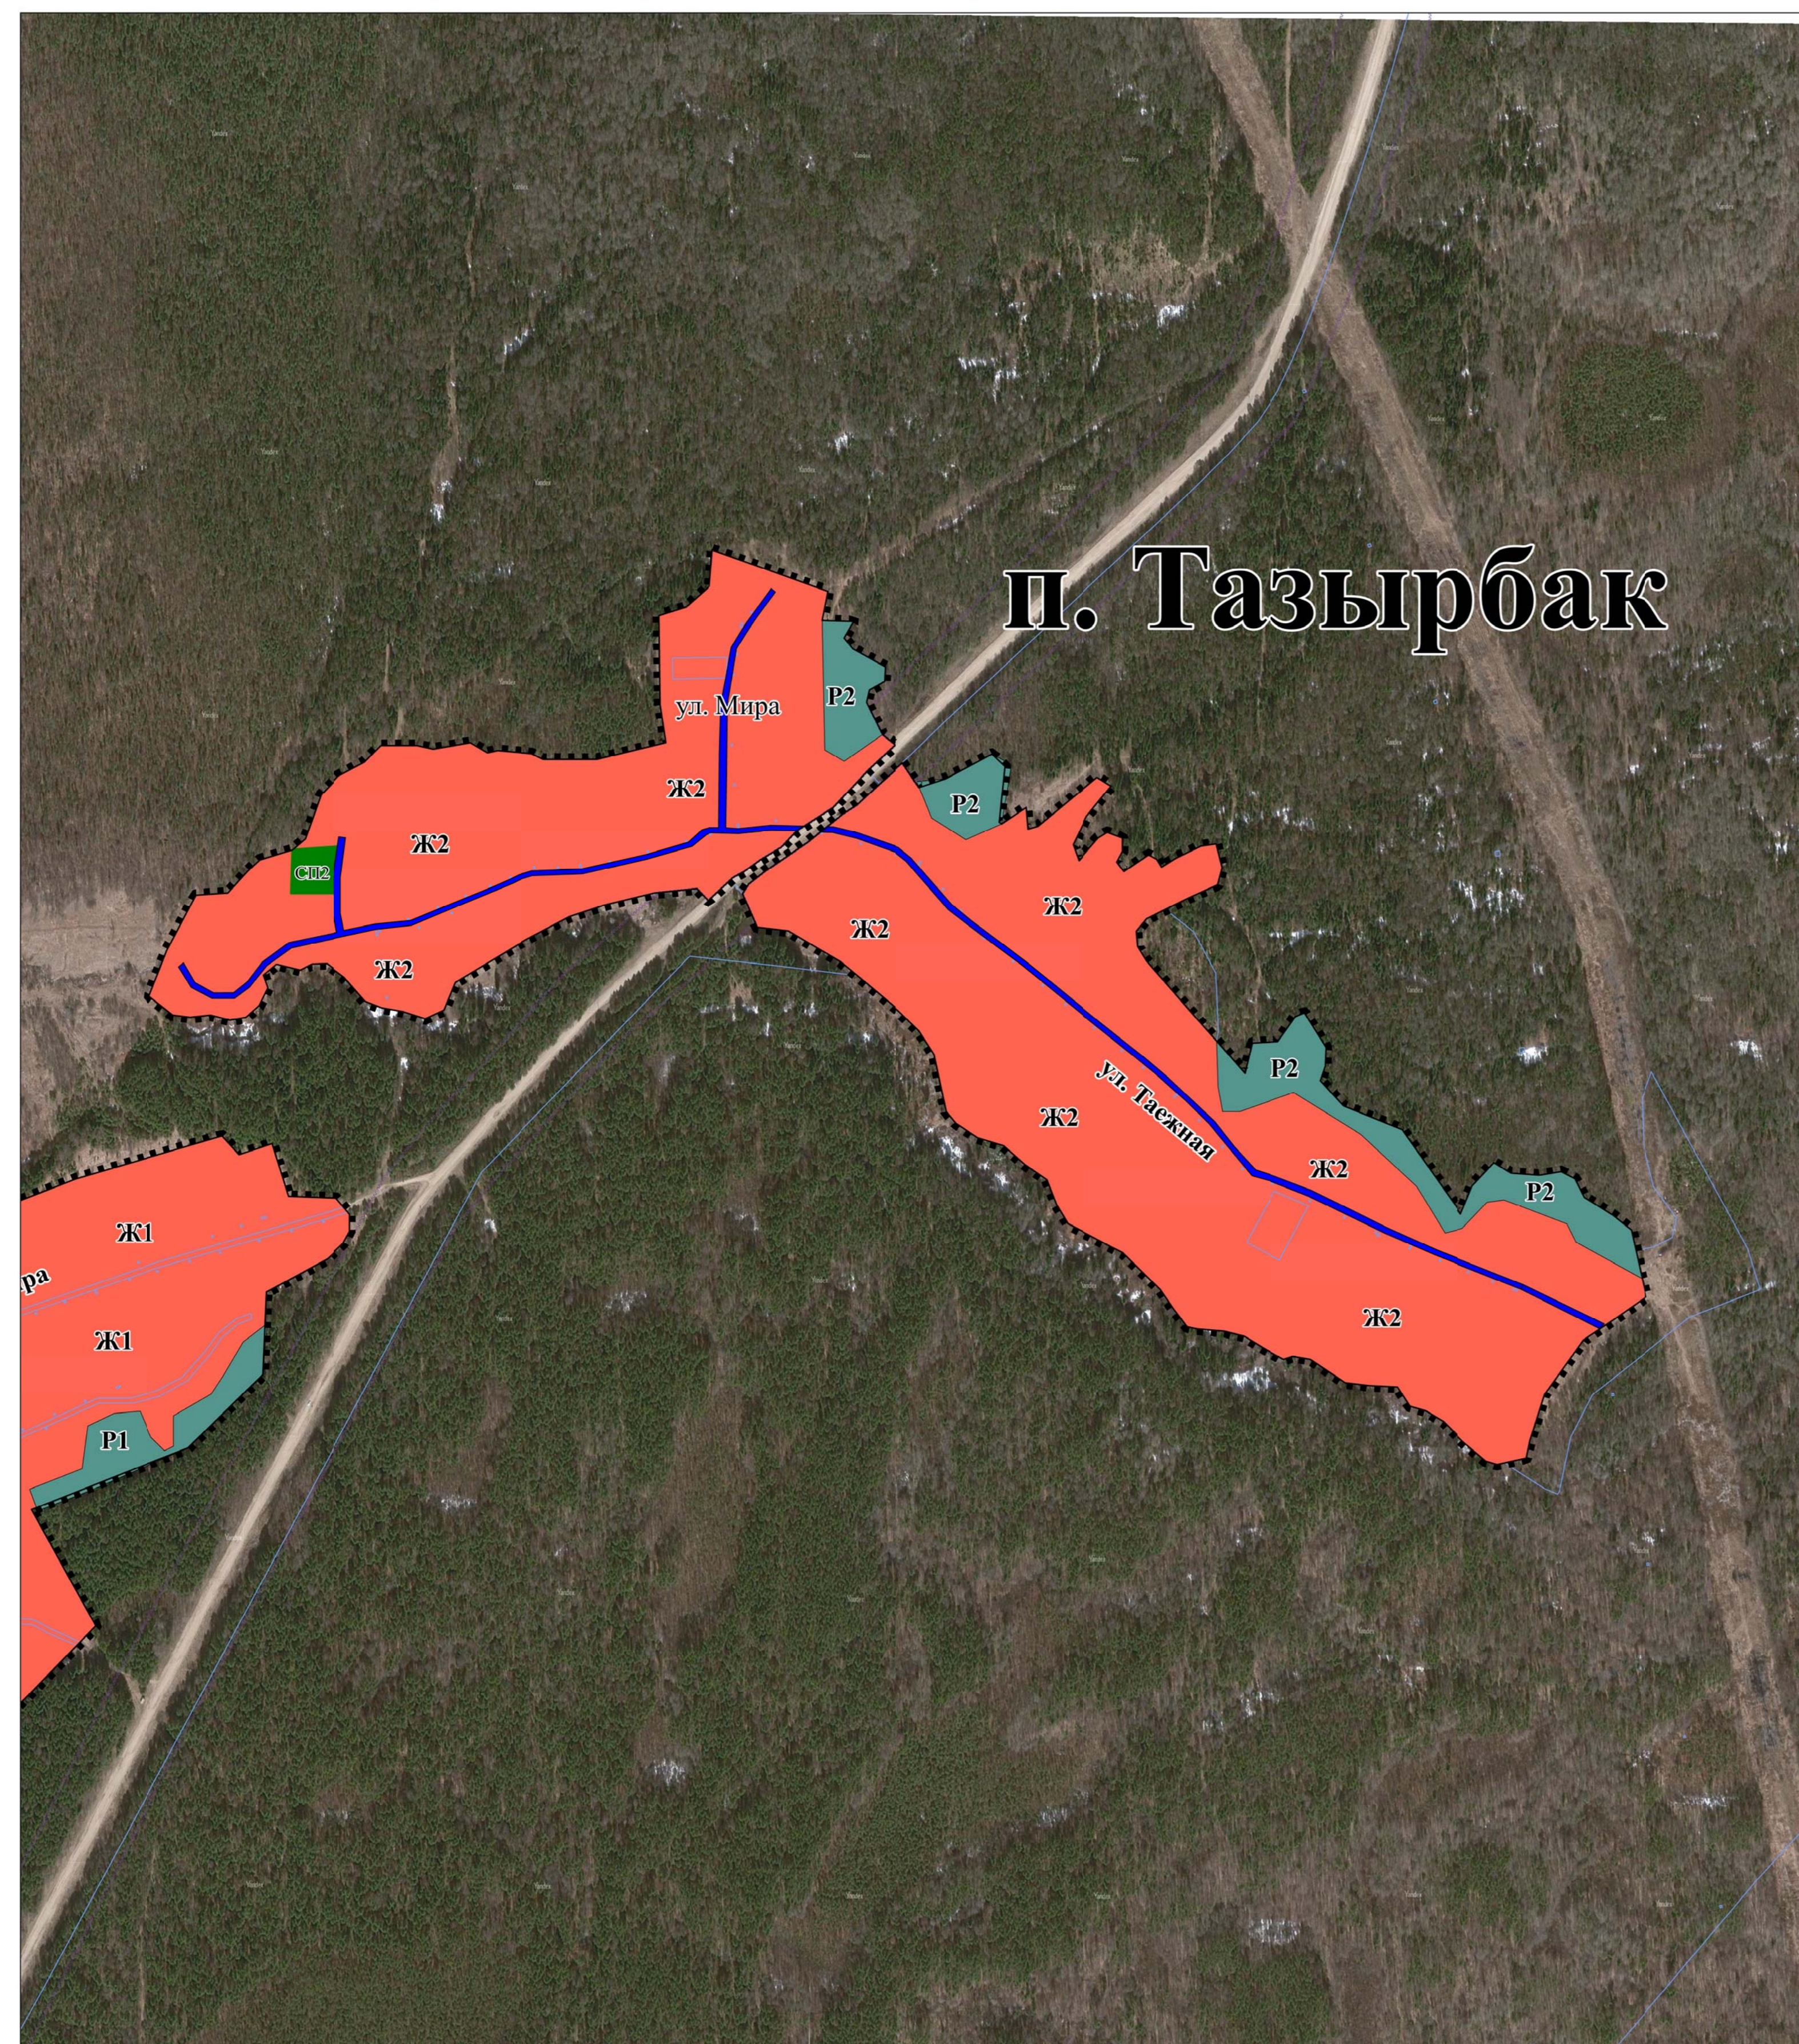

УСЛОВНЫЕ ОБОЗНАЧЕНИЯ

Границы

- Граница населенных пунктов
- Граница кадастрового квартала
- Граница земельных участков, сведения о которых содержатся в ЕГРН

Территориальные зоны

Жилые зоны

- Зона жилой застройки (Ж2)

Зоны рекреационного назначения

- Зона рекреационного назначения и природного ландшафта (Р1)

Зона территорий общего пользования

- Зона территорий общего пользования (ЗОП2)

Зоны специального назначения

- Зона специального назначения связанная с захоронениями (СП2)

Категории земель

- Земли водного фонда

Автомобильные дороги

- Автомобильные дороги местного значения

Железнодорожные пути

- Железнодорожный путь общего пользования

Транспортная инфраструктура

Улично-дорожная сеть сельского населенного пункта

- Улица в жилой застройке

Зоны с особыми условиями использования территорий

Охранная зона инженерных коммуникаций

- Охранная зона объектов электросетевого хозяйства (вдоль линий электропередачи, вокруг подстанций)

Иные зоны с особыми условиями использования территории

- Придорожная полоса

Санитарно-защитная зона

- Санитарно-защитная зона предприятий, сооружений и иных объектов

Санитарный разрыв (санитарная полоса отчуждения) транспортных коммуникаций

- Санитарный разрыв линий железнодорожного транспорта

Масштаб 1:5000