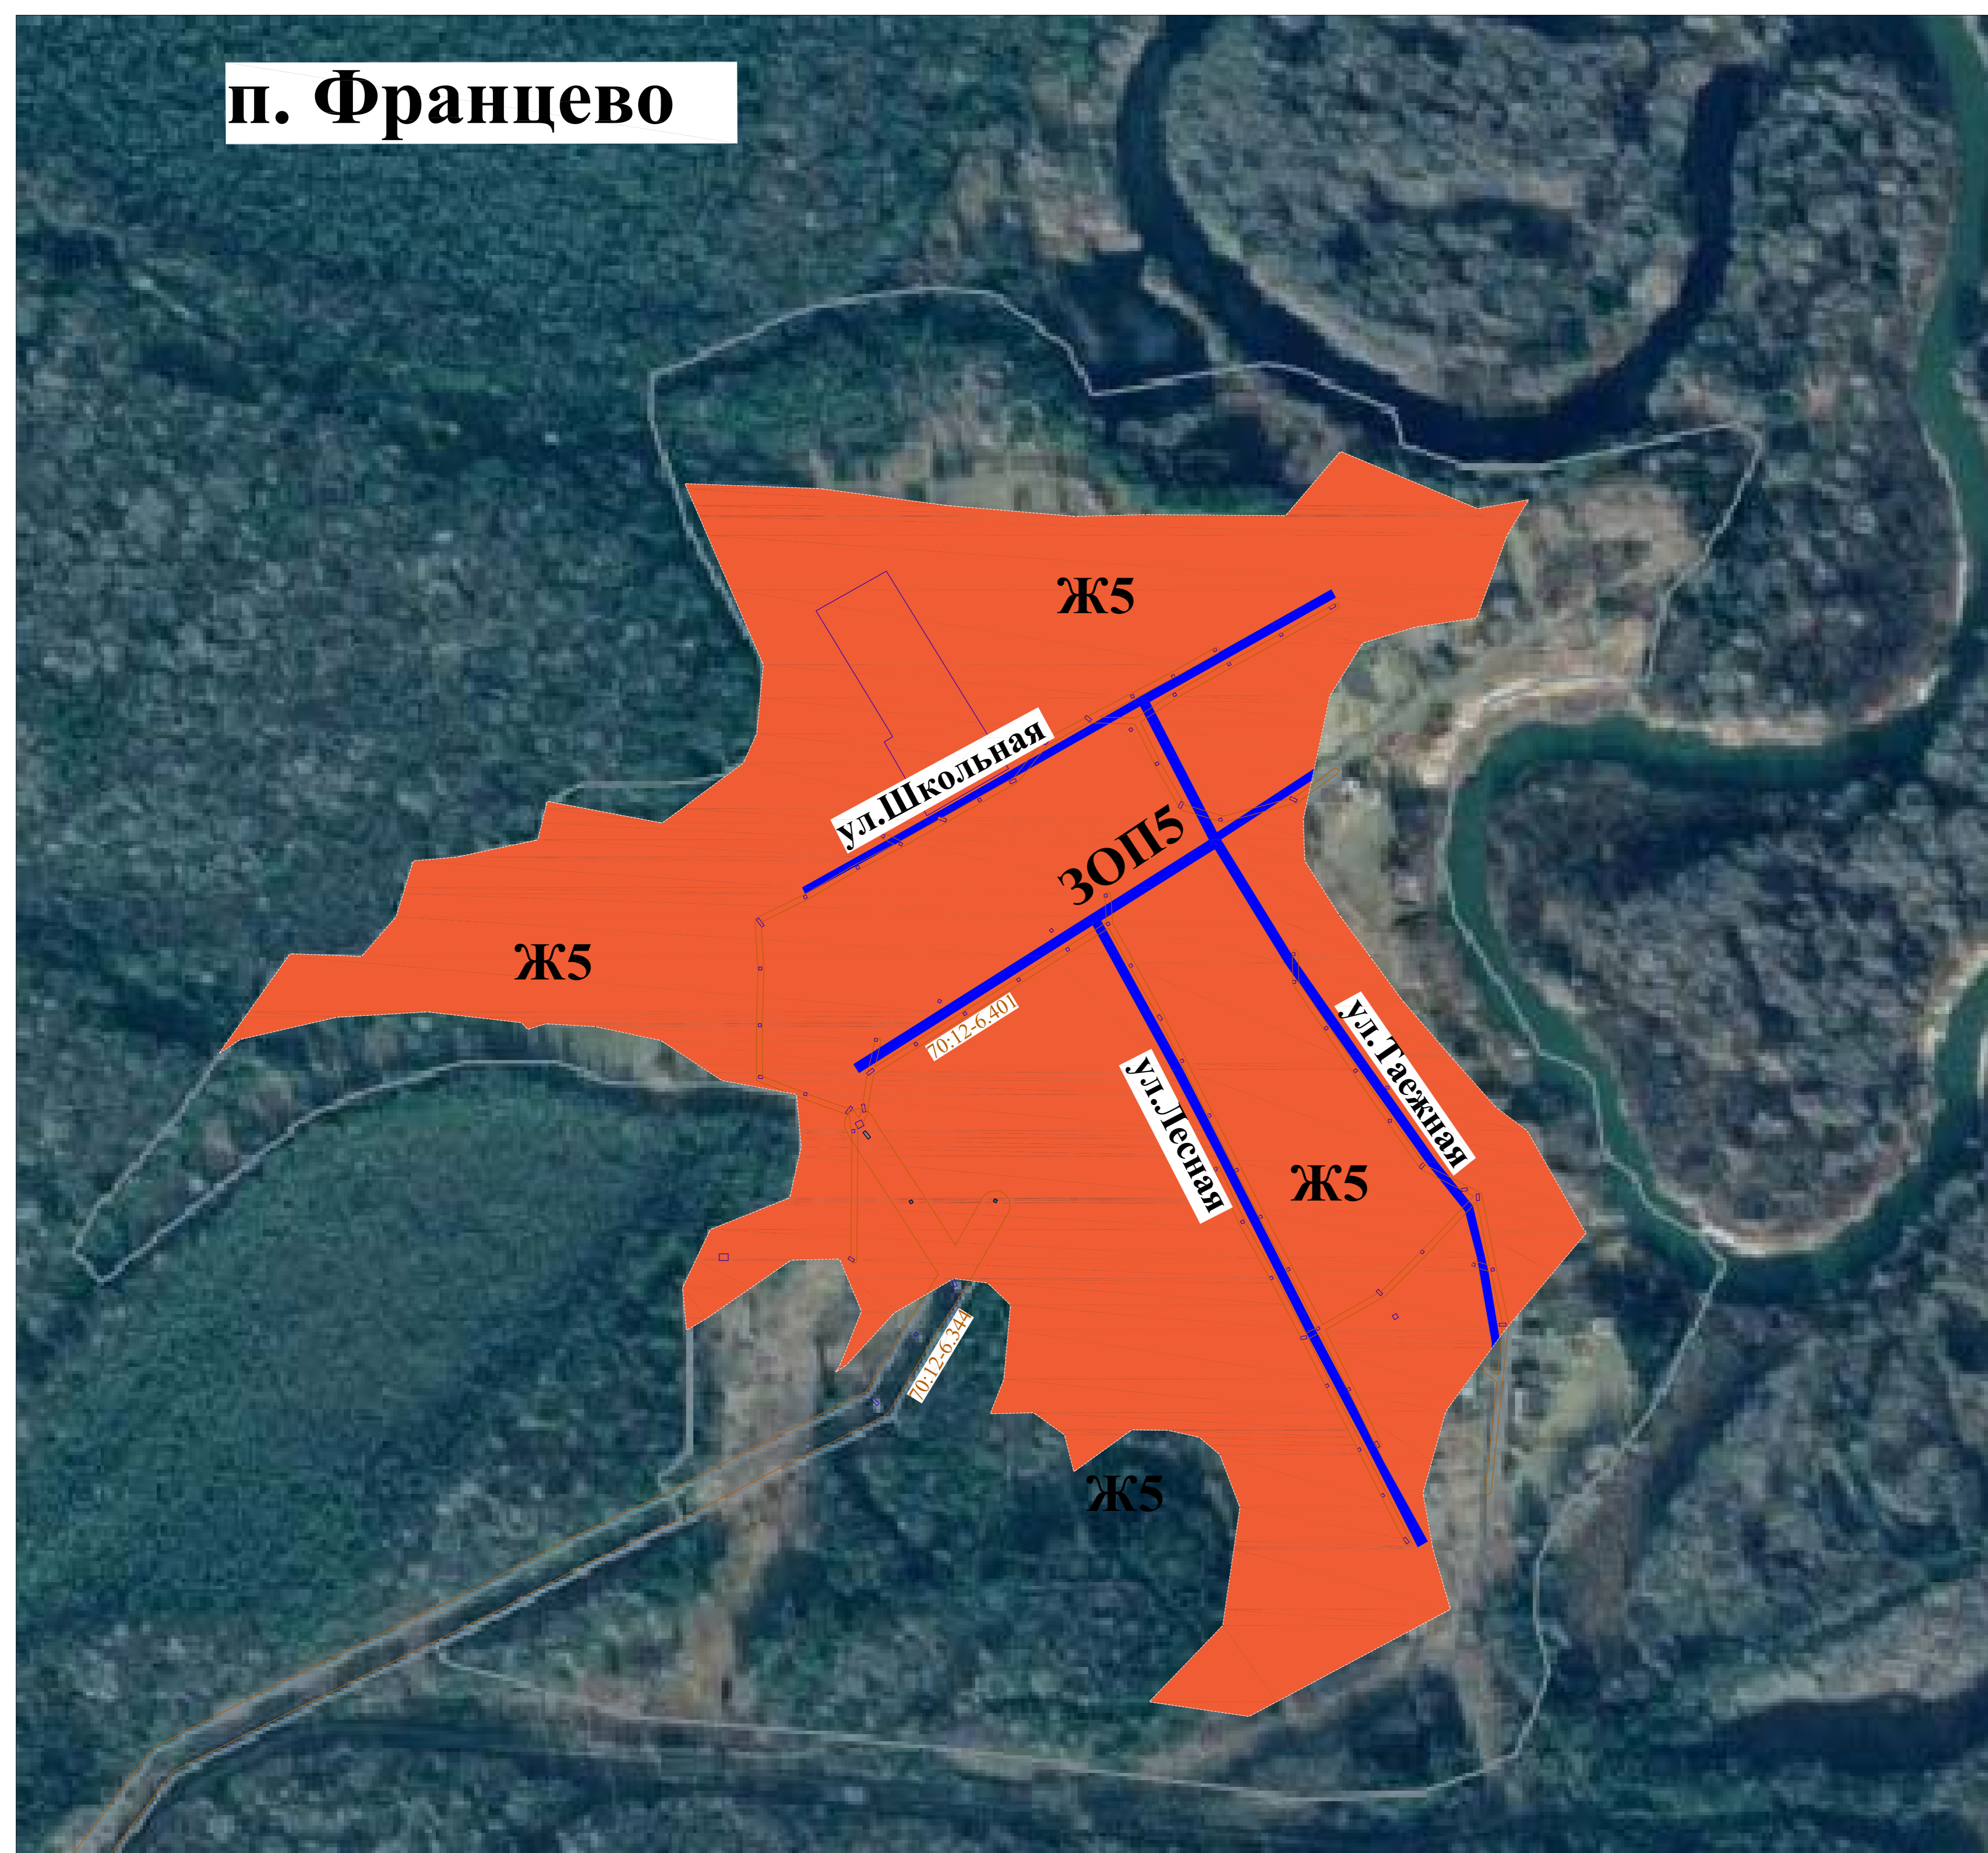

# Карта градостроительного зонирования населенного пункта поселок Францево МО "Комсомольское сельское поселение" Первомайского муниципального района Томской области, совмещенная со схемой зон с особыми условиями использования территории